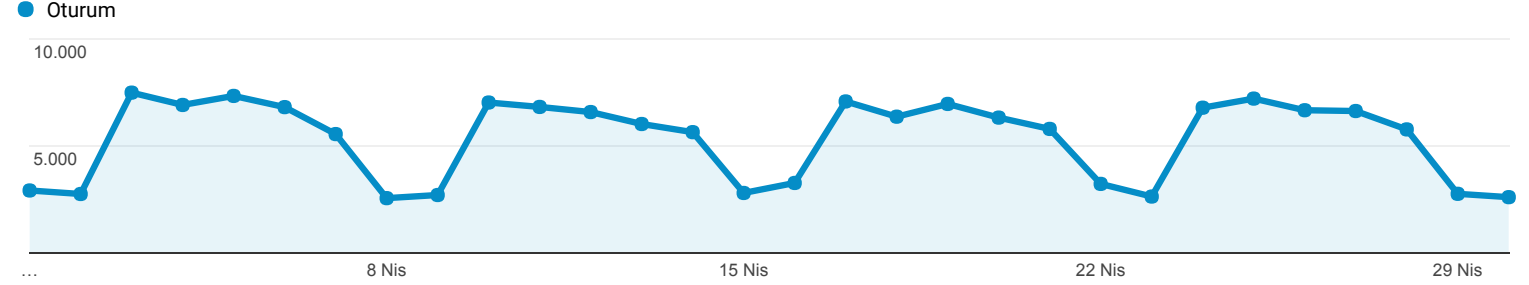

## Kitleye Genel Bakış

Tüm Kullanıcılar  
%100,00 Oturum

### Genel Bakış

Oturum  
**159.673**

Kullanıcılar  
**62.083**

Sayfa Görüntüleme Sayısı  
**321.916**

Sayfa / Oturum  
**2,02**

Ort. Oturum Süresi  
**00:02:25**

Hemen Çıkma Oranı  
**%56,54**

Yeni Oturumların Yüzdesi  
**%29,35**