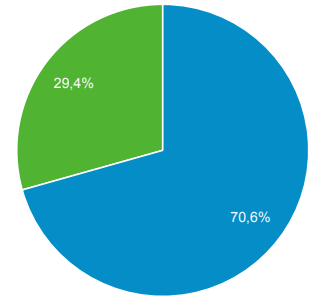

Oturum
159.673

Kullanıcılar
62.083

Sayfa Görüntüleme Sayısı
321.916

Sayfa / Oturum
2,02

Ort. Oturum Süresi
00:02:25

Hemen Çıkma Oranı
%56,54

Yeni Oturumların Yüzdesi
%29,35

■ Returning Visitor ■ New Visitor