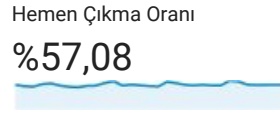

1 Mar 2017 - 31 Mar 2017

Kitleye Genel Bakış

Tüm Kullanıcılar
%100,00 Oturum

Genel Bakış