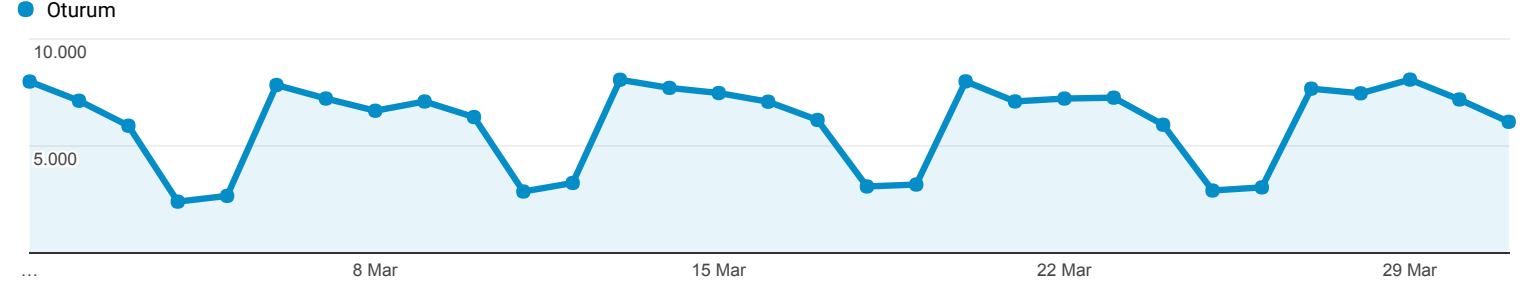

## Kitleye Genel Bakış

Tüm Kullanıcılar  
%100,00 Oturum

### Genel Bakış

Returning Visitor New Visitor

Dil	Oturum	% Oturum
1. tr	124.690	%66,36
2. tr-tr	48.466	%25,79
3. en-us	6.285	%3,34
4. c	5.373	%2,86
5. en-gb	1.193	%0,63
6. bg	324	%0,17
7. el-gr	301	%0,16
8. el	285	%0,15
9. en	192	%0,10
10. ru	148	%0,08