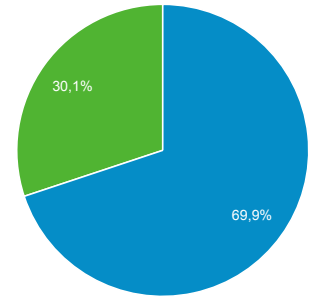

Dil	Oturum	% Oturum
1. tr	124.690	%66,36
2. tr-tr	48.466	%25,79
3. en-us	6.285	%3,34
4. c	5.373	%2,86
5. en-gb	1.193	%0,63
6. bg	324	%0,17
7. el-gr	301	%0,16
8. el	285	%0,15
9. en	192	%0,10
10. ru	148	%0,08