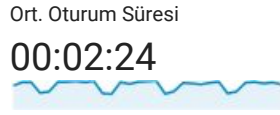

1 Mar 2017 - 31 Mar 2017

Kitleye Genel Bakış

Tüm Kullanıcılar
%100,00 Oturum

Genel Bakış