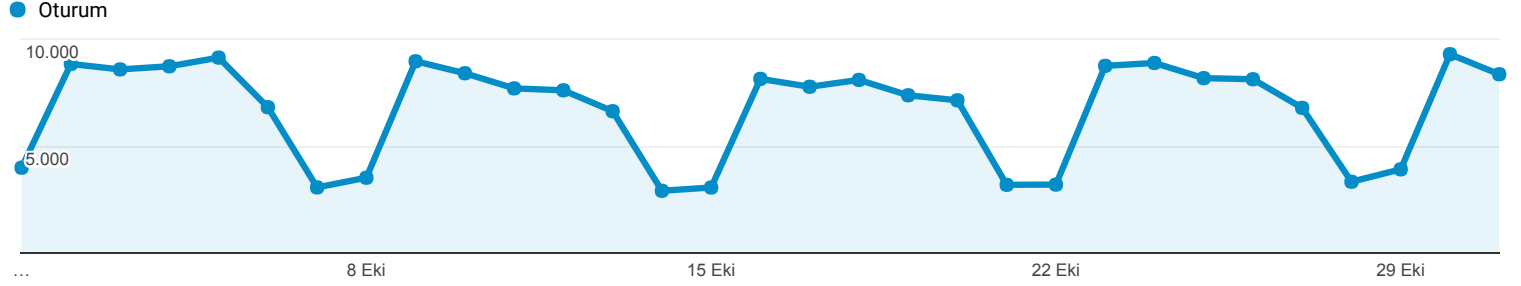

Kitleye Genel Bakış

Tüm Kullanıcılar
%100,00 Oturum

1 Eki 2017 - 31 Eki 2017

Genel Bakış

Oturum
208.229

Kullanıcılar
76.953

Sayfa Görüntüleme Sayısı
421.886

Sayfa / Oturum
2,03

Ort. Oturum Süresi
00:02:29

Hemen Çıkma Oranı
%56,95

Yeni Oturumların Yüzdesi
%26,27

■ Returning Visitor ■ New Visitor

Dil	Oturum	% Oturum
1. tr	138.597	%66,56
2. tr-tr	54.483	%26,16
3. en-us	7.561	%3,63
4. c	3.439	%1,65
5. en-gb	1.482	%0,71
6. el	475	%0,23
7. ru	339	%0,16
8. ar	301	%0,14
9. el-gr	285	%0,14
10. bg	213	%0,10