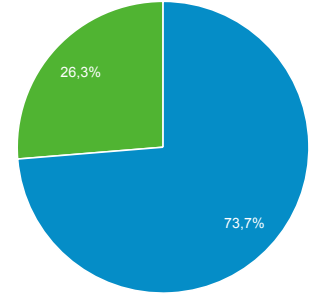

Kitleye Genel Bakış

Tüm Kullanıcılar
%100,00 Oturum

1 Eki 2017 - 31 Eki 2017

Genel Bakış

Oturum
208.229

Kullanıcılar
76.953

Sayfa Görüntüleme Sayısı
421.886

Sayfa / Oturum
2,03

Ort. Oturum Süresi
00:02:29

Hemen Çıkma Oranı
%56,95

Yeni Oturumların Yüzdesi
%26,27

■ Returning Visitor ■ New Visitor

Dil	Oturum	% Oturum
1. tr	138.597	%66,56
2. tr-tr	54.483	%26,16
3. en-us	7.561	%3,63
4. c	3.439	%1,65
5. en-gb	1.482	%0,71
6. el	475	%0,23
7. ru	339	%0,16
8. ar	301	%0,14
9. el-gr	285	%0,14
10. bg	213	%0,10