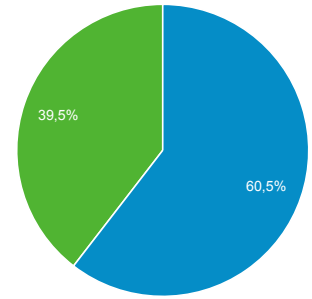

Oturum
129.783

Kullanıcılar
51.268

Sayfa Görüntüleme Sayısı
258.114

Sayfa / Oturum
1,99

Ort. Oturum Süresi
00:02:31

Hemen Çıkma Oranı
%56,33

Yeni Oturumların Yüzdesi
%39,50

■ Returning Visitor ■ New Visitor