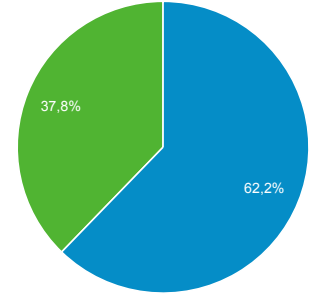

Kitleye Genel Bakış

Tüm Kullanıcılar
%100,00 Oturum

1 Ağu 2017 - 31 Ağu 2017

Genel Bakış

Oturum
205.788

Kullanıcılar
96.420

Sayfa Görüntüleme Sayısı
435.795

Sayfa / Oturum
2,12

Ort. Oturum Süresi
00:02:33

Hemen Çıkma Oranı
%52,28

Yeni Oturumların Yüzdesi
%37,71

■ Returning Visitor ■ New Visitor

Dil	Oturum	% Oturum
1. tr	137.595	%66,86
2. tr-tr	54.769	%26,61
3. en-us	6.756	%3,28
4. c	2.746	%1,33
5. en-gb	1.161	%0,56
6. el-gr	461	%0,22
7. el	399	%0,19
8. ru	378	%0,18
9. ar	208	%0,10
10. bg	200	%0,10