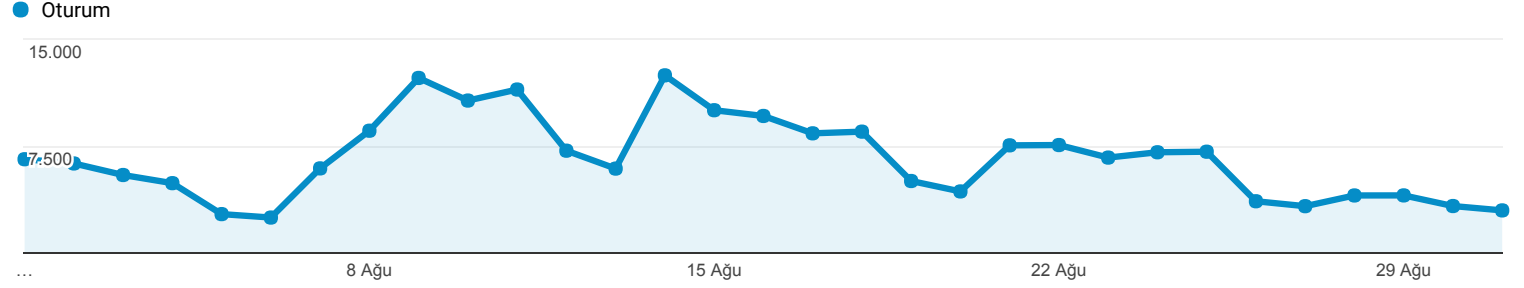

Kitleye Genel Bakış

Tüm Kullanıcılar
%100,00 Oturum

1 Ağu 2017 - 31 Ağu 2017

Genel Bakış

Oturum
205.788

Kullanıcılar
96.420

Sayfa Görüntüleme Sayısı
435.795

Sayfa / Oturum
2,12

Ort. Oturum Süresi
00:02:33

Hemen Çıkma Oranı
%52,28

Yeni Oturumların Yüzdesi
%37,71

■ Returning Visitor ■ New Visitor

Dil	Oturum	% Oturum
1. tr	137.595	%66,86
2. tr-tr	54.769	%26,61
3. en-us	6.756	%3,28
4. c	2.746	%1,33
5. en-gb	1.161	%0,56
6. el-gr	461	%0,22
7. el	399	%0,19
8. ru	378	%0,18
9. ar	208	%0,10
10. bg	200	%0,10