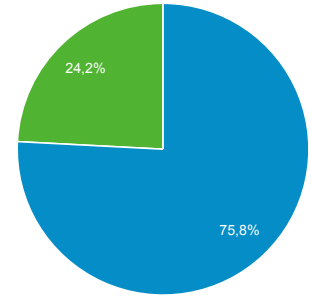

Kitleye Genel Bakış

Tüm Kullanıcılar
%100,00 Oturum

1 Kas 2017 - 30 Kas 2017

Genel Bakış

Oturum
195.364

Kullanıcılar
68.843

Sayfa Görüntüleme Sayısı
395.788

Sayfa / Oturum
2,03

Ort. Oturum Süresi
00:02:27

Hemen Çıkma Oranı
%56,60

Yeni Oturumların Yüzdesi
%24,15

■ Returning Visitor ■ New Visitor

Dil	Oturum	% Oturum
1. tr	132.323	%67,73
2. tr-tr	51.382	%26,30
3. en-us	7.073	%3,62
4. c	1.354	%0,69
5. en-gb	1.336	%0,68
6. el	360	%0,18
7. de	171	%0,09
8. bg	166	%0,08
9. el-gr	148	%0,08
10. de-de	145	%0,07