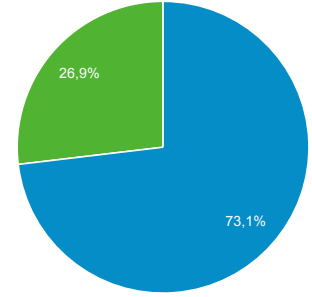

Kitleye Genel Bakış

Tüm Kullanıcılar
%100,00 Oturum

1 Ara 2017 - 31 Ara 2017

Genel Bakış

Oturum
186.820

Kullanıcılar
70.931

Sayfa Görüntüleme Sayısı
367.585

Sayfa / Oturum
1,97

Ort. Oturum Süresi
00:02:23

Hemen Çıkma Oranı
%57,61

Yeni Oturumların Yüzdesi
%26,86

■ Returning Visitor ■ New Visitor

Dil	Oturum	% Oturum
1. tr	124.147	%66,45
2. tr-tr	48.277	%25,84
3. en-us	6.976	%3,73
4. c	4.532	%2,43
5. en-gb	1.246	%0,67
6. el	251	%0,13
7. ru	175	%0,09
8. el-gr	170	%0,09
9. de	159	%0,09
10. bg	116	%0,06