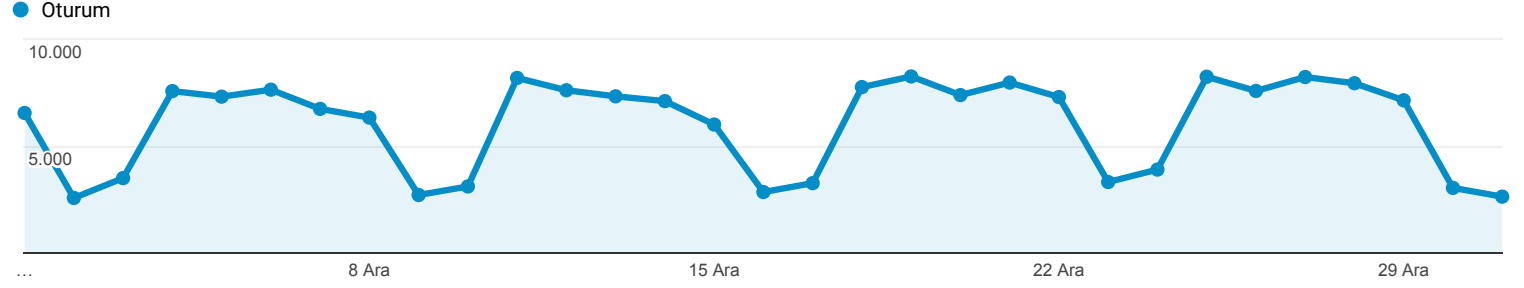

Kitleye Genel Bakış

Tüm Kullanıcılar
%100,00 Oturum

1 Ara 2017 - 31 Ara 2017

Genel Bakış

Oturum
186.820

Kullanıcılar
70.931

Sayfa Görüntüleme Sayısı
367.585

Sayfa / Oturum
1,97

Ort. Oturum Süresi
00:02:23

Hemen Çıkma Oranı
%57,61

Yeni Oturumların Yüzdesi
%26,86

■ Returning Visitor ■ New Visitor

Dil	Oturum	% Oturum
1. tr	124.147	%66,45
2. tr-tr	48.277	%25,84
3. en-us	6.976	%3,73
4. c	4.532	%2,43
5. en-gb	1.246	%0,67
6. el	251	%0,13
7. ru	175	%0,09
8. el-gr	170	%0,09
9. de	159	%0,09
10. bg	116	%0,06