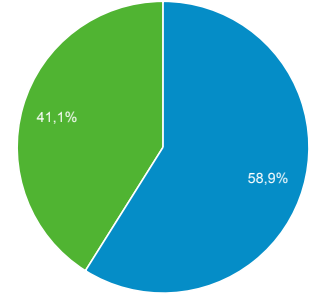

Oturum
165.323

Kullanıcılar
83.226

Sayfa Görüntüleme Sayısı
319.946

Sayfa / Oturum
1,94

Ort. Oturum Süresi
00:02:14

Hemen Çıkma Oranı
%56,79

Yeni Oturumların Yüzdesi
%41,03

■ Returning Visitor ■ New Visitor