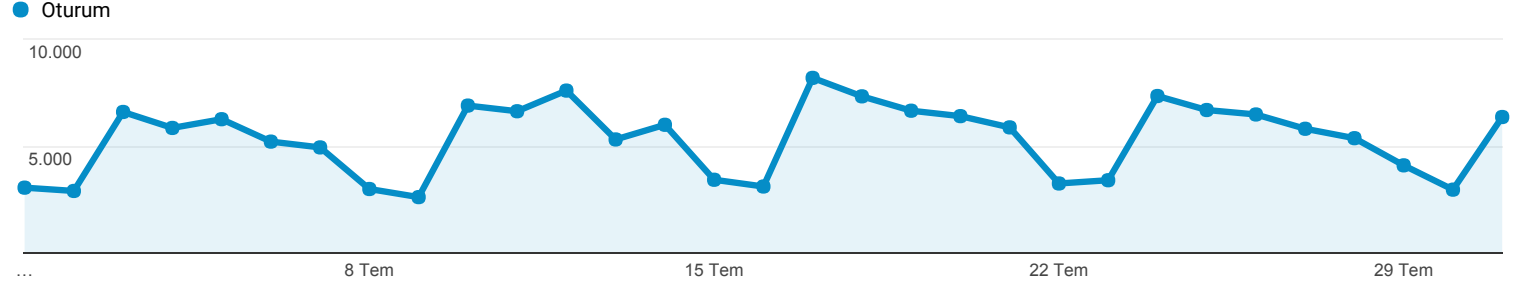

## Kitleye Genel Bakış

Tüm Kullanıcılar  
%100,00 Oturum

1 Tem 2017 - 31 Tem 2017

### Genel Bakış

Oturum  
**165.323**

Kullanıcılar  
**83.226**

Sayfa Görüntüleme Sayısı  
**319.946**

Sayfa / Oturum  
**1,94**

Ort. Oturum Süresi  
**00:02:14**

Hemen Çıkma Oranı  
**%56,79**

Yeni Oturumların Yüzdesi  
**%41,03**

■ Returning Visitor ■ New Visitor

Dil	Oturum	% Oturum
1. tr	109.706	%66,36
2. tr-tr	40.536	%24,52
3. en-us	6.532	%3,95
4. c	4.299	%2,60
5. en-gb	989	%0,60
6. ru	552	%0,33
7. el-gr	380	%0,23
8. ar	364	%0,22
9. el	330	%0,20
10. bg	282	%0,17