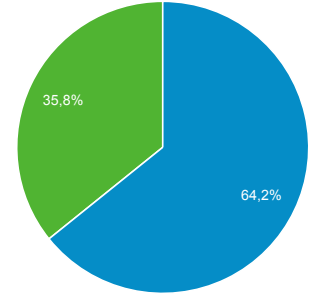

1 Haz 2017 - 30 Haz 2017

Kitleye Genel Bakış

Tüm Kullanıcılar
%100,00 Oturum

Genel Bakış

Oturum
177.157

Kullanıcılar
79.440

Sayfa Görüntüleme Sayısı
377.907

Sayfa / Oturum
2,13

Ort. Oturum Süresi
00:02:41

Hemen Çıkma Oranı
%52,93

Yeni Oturumların Yüzdesi
%35,76

■ Returning Visitor ■ New Visitor

Dil	Oturum	% Oturum
1. tr	116.952	%66,02
2. tr-tr	44.343	%25,03
3. c	7.329	%4,14
4. en-us	5.671	%3,20
5. en-gb	777	%0,44
6. el-gr	345	%0,19
7. ru	273	%0,15
8. el	270	%0,15
9. bg	199	%0,11
10. de	172	%0,10