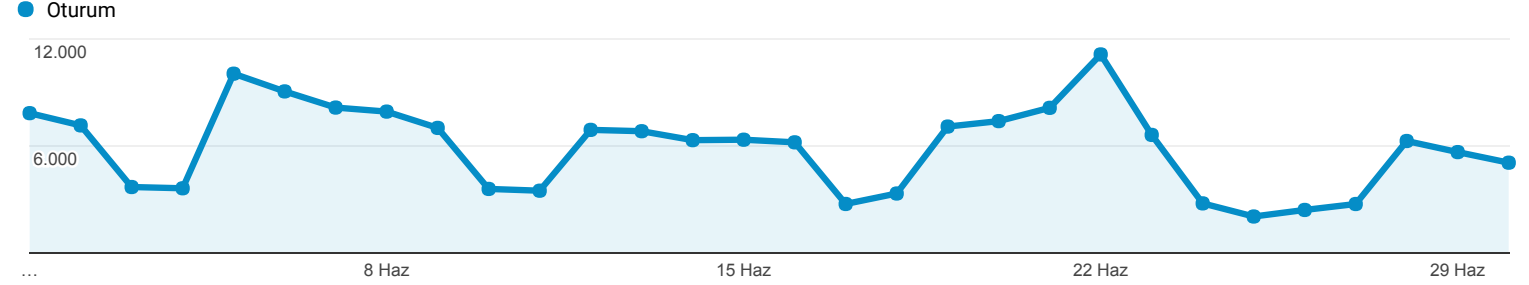

1 Haz 2017 - 30 Haz 2017

Kitleye Genel Bakış

Tüm Kullanıcılar
%100,00 Oturum

Genel Bakış

Oturum
177.157

Kullanıcılar
79.440

Sayfa Görüntüleme Sayısı
377.907

Sayfa / Oturum
2,13

Ort. Oturum Süresi
00:02:41

Hemen Çıkma Oranı
%52,93

Yeni Oturumların Yüzdesi
%35,76

■ Returning Visitor ■ New Visitor

Dil	Oturum	% Oturum
1. tr	116.952	%66,02
2. tr-tr	44.343	%25,03
3. c	7.329	%4,14
4. en-us	5.671	%3,20
5. en-gb	777	%0,44
6. el-gr	345	%0,19
7. ru	273	%0,15
8. el	270	%0,15
9. bg	199	%0,11
10. de	172	%0,10