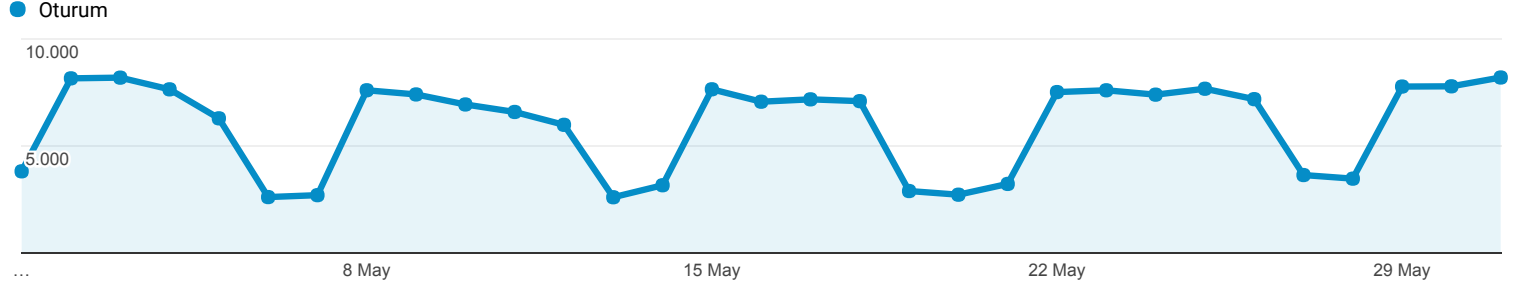

## Kitleye Genel Bakış

Tüm Kullanıcılar  
%100,00 Oturum

### Genel Bakış

Oturum  
**185.337**

Kullanıcılar  
**73.816**

Sayfa Görüntüleme Sayısı  
**369.170**

Sayfa / Oturum  
**1,99**

Ort. Oturum Süresi  
**00:02:21**

Hemen Çıkma Oranı  
**%57,82**

Yeni Oturumların Yüzdesi  
**%30,28**