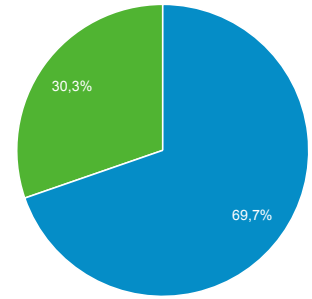

Oturum
185.337

Kullanıcılar
73.816

Sayfa Görüntüleme Sayısı
369.170

Sayfa / Oturum
1,99

Ort. Oturum Süresi
00:02:21

Hemen Çıkma Oranı
%57,82

Yeni Oturumların Yüzdesi
%30,28

■ Returning Visitor ■ New Visitor