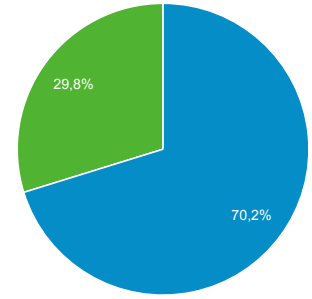

Kitleye Genel Bakış

Tüm Kullanıcılar
%100,00 Oturum

1 Eyl 2017 - 30 Eyl 2017

Genel Bakış

Oturum
239.207

Kullanıcılar
97.119

Sayfa Görüntüleme Sayısı
456.114

Sayfa / Oturum
1,91

Ort. Oturum Süresi
00:02:28

Hemen Çıkma Oranı
%59,80

Yeni Oturumların Yüzdesi
%29,75

■ Returning Visitor ■ New Visitor

Dil	Oturum	% Oturum
1. tr	159.631	%66,73
2. tr-tr	64.188	%26,83
3. en-us	8.179	%3,42
4. c	2.573	%1,08
5. en-gb	1.324	%0,55
6. el	650	%0,27
7. ru	467	%0,20
8. el-gr	358	%0,15
9. ar	278	%0,12
10. bg	265	%0,11