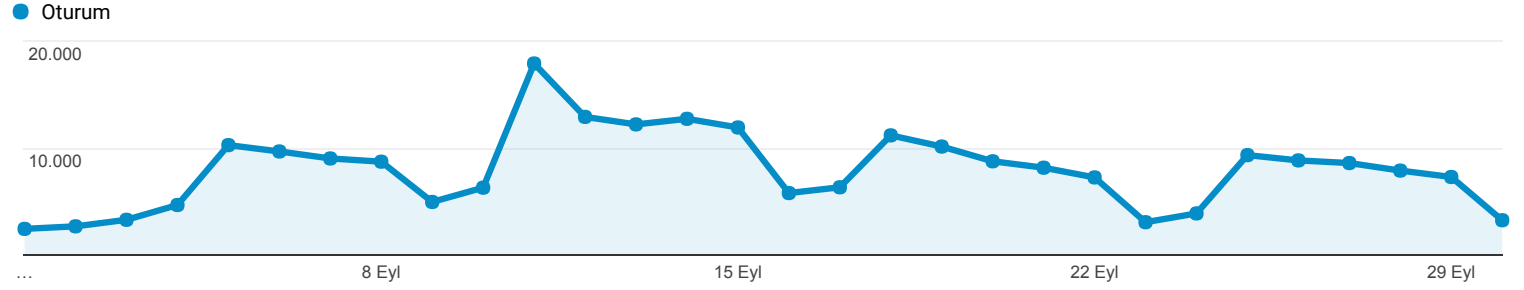

Kitleye Genel Bakış

Tüm Kullanıcılar
%100,00 Oturum

1 Eyl 2017 - 30 Eyl 2017

Genel Bakış

Oturum
239.207

Kullanıcılar
97.119

Sayfa Görüntüleme Sayısı
456.114

Sayfa / Oturum
1,91

Ort. Oturum Süresi
00:02:28

Hemen Çıkma Oranı
%59,80

Yeni Oturumların Yüzdesi
%29,75

■ Returning Visitor ■ New Visitor

Dil	Oturum	% Oturum
1. tr	159.631	%66,73
2. tr-tr	64.188	%26,83
3. en-us	8.179	%3,42
4. c	2.573	%1,08
5. en-gb	1.324	%0,55
6. el	650	%0,27
7. ru	467	%0,20
8. el-gr	358	%0,15
9. ar	278	%0,12
10. bg	265	%0,11